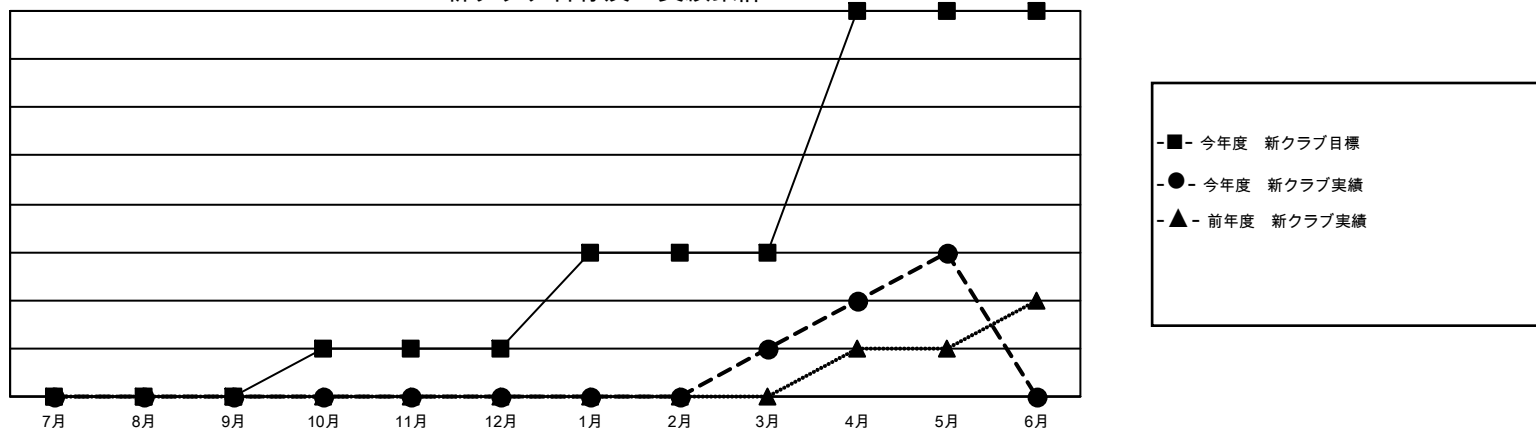

GAT MONTHLY MEMBERSHIP PROGRESS REPORT

Results as of: 5/31/2022

Multiple District 330

LOCATION: JAPAN

クラブ				名			
結果：2021-2022				結果：2021-2022			
四半期	新クラブ目標	新クラブ	解散クラブ	四半期	会員純増目標	会員増強実績	退会者（転籍を含む）実際
7月/8月/9月	0	0	1	7月/8月/9月	100	197	139
10月/11月/12月	1	0	2	10月/11月/12月	65	228	200
1月/2月/3月	2	1	0	1月/2月/3月	60	184	123
4月/5月/6月	5	2	0	4月/5月/6月	585	160	119

新クラブ目標及び実績累計