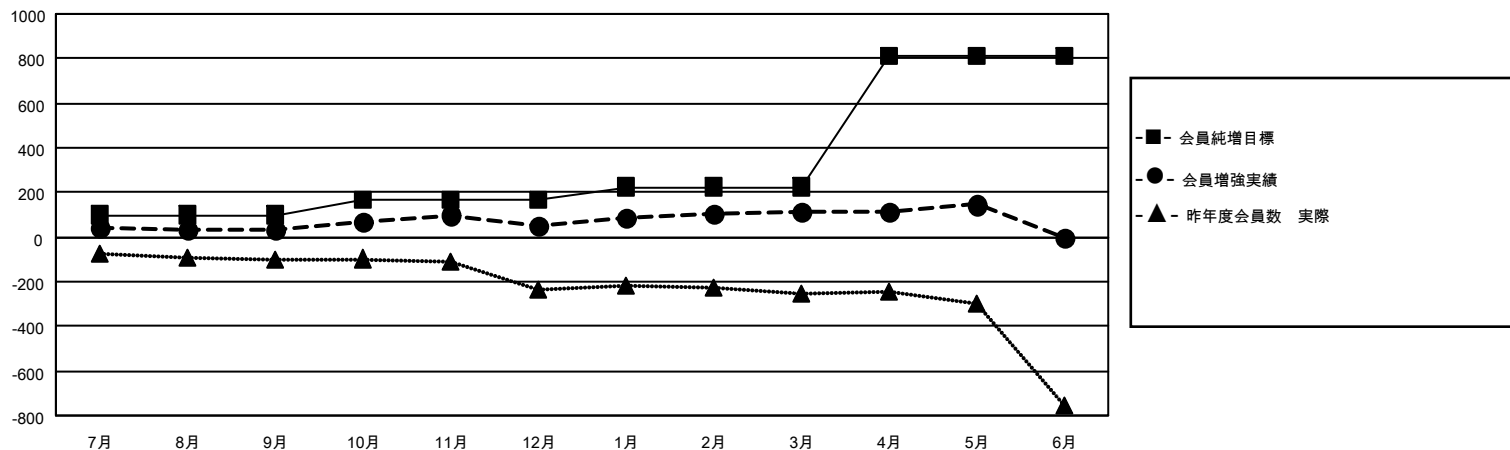

会員目標及び実績累計

解散クラブ: 3

退会者

物故会員	109
クラブ解散	14
その他	458
合計	581

204 CLUBS OF 421 一名以上の新会
員を登録

[会員累計データを見るには、ここをクリック](#)

男女別

男性	8,752 (77.51%)
女性	2,540 (22.49%)
NON BINARY	0 (0.00%)
PREFER NOT TO ANSWER	0 (0.00%)

世帯主/家族会員合計	3,319
国際会費半額の家族会員	1,992